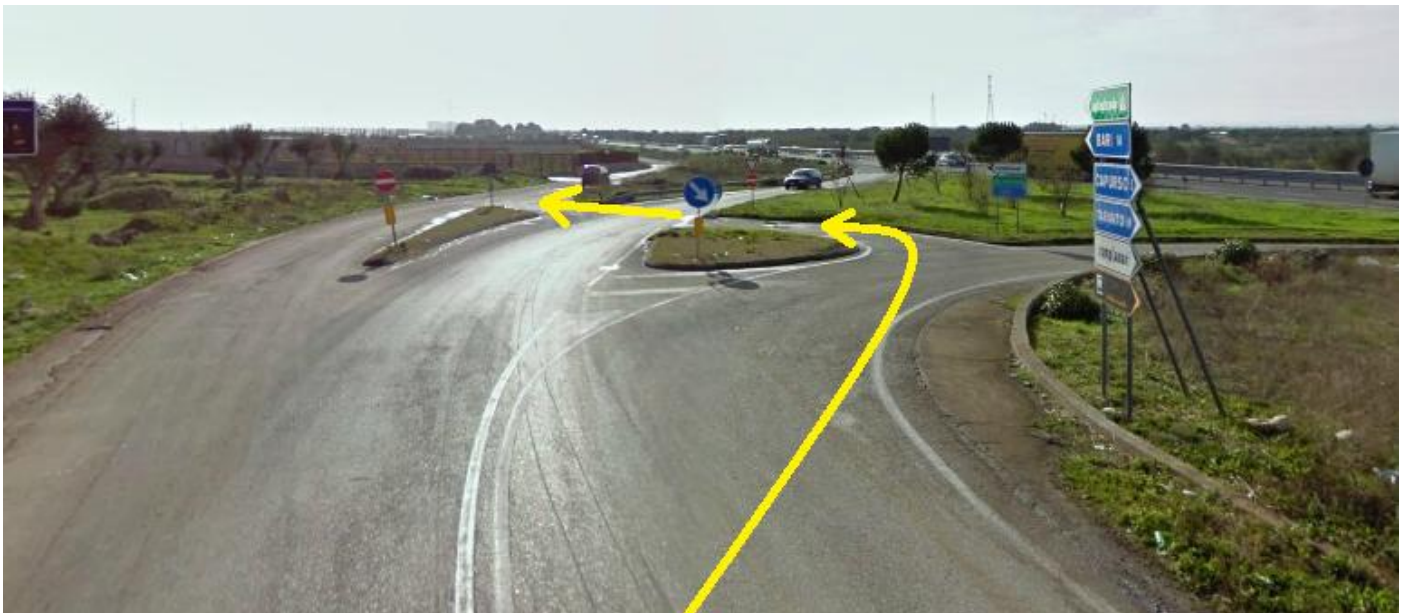

COME ARRIVARE A CELLAMARE (BA) VIA DEI SANNITI, 17 (ZONA RESIDENZIALE TERRA ALTA)

PER CHI ARRIVA DA BARI NORD

PERCORRERE LA TANGENZIALE DI BARI E PRENDERE L'USCITA 13 B IN DIREZIONE TARANTO S.S.100

PER CHI ARRIVA DA BARI SUD

PERCORRERE LA TANGENZIALE DI BARI E PRENDERE L'USCITA 13 B IN DIREZIONE TARANTO S.S.100

PERCORRERE LA S.S.100 PER CIRCA 10 KM. E SVOLTARE A DESTRA ALL'USCITA DI CELLAMARE

ALLA ROTONDA SVOLTARE A DESTRA SULLA COMPLANARE

PERCORRERE LA COMPLANARE PER CIRCA 1 KM. FINO AL BIVIO CHE PERMETTE DI RITORNARE SULLA S.S.100
SVOLTARE PRIMA A SINISTRA E POI A DESTRA SEGUENDO L'INDICAZIONE COMPLANARI

SVOLTARE A SINISTRA SU VIA NICOLO' GIUDICE

PERCORRERE VIA DE GASPERI PER CIRCA 500 MT, SUBITO DOPO LA CAMPANA VERDE DELLA RACCOLTA VETRO SVOLTARE A DESTRA IN VIA DEI SANNITI.

RAGGIUNGERE IL CIVICO 17 DOPO CIRCA 200 MT.